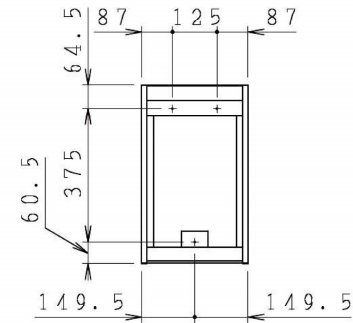

No.	名称	材質・仕様	個数	備考
1	側板	低圧メラミン化粧P t b	2	
2	底板	低圧メラミン化粧P t b	1	
3	天板	低圧メラミン化粧P t b	1	
4	背板	FF化粧MDF+P t b	1	

型式	W***-30		図番	01AKMG220AA030C1	
	名称	クリンプレティ ショート吊戸棚		日付	2020-11-02
		尺度	1:15		
<b>クリナップ株式会社</b>					