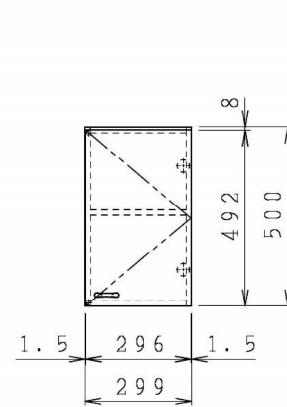

No.	名称	材質・仕様	個数	備考
1	側板	低圧メラミン化粧P t b	2	
2	底板	低圧メラミン化粧P t b	1	
3	天板	低圧メラミン化粧P t b	1	
4	背板	FF化粧MDF+P t b	1	

型式	W***-30		図番	01AKMG220AA030C1	
	名称	クリンプレティ ショート吊戸棚		日付	2020-11-02
		尺度	1:15		
<b>クリナップ株式会社</b>					