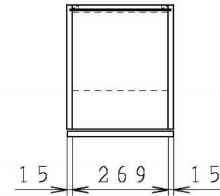

No.	名称	材質・仕様	個数	備考
1	側板	低圧メラミン化粧P t b	2	
2	底板	低圧メラミン化粧P t b	1	
3	天板	低圧メラミン化粧P t b	1	
4	背板	FF化粧MDF+P t b	1	

型式	W***-30		図番	01AKMG220AA030C1	
	名称	クリンプレティ ショート吊戸棚		日付	2020-11-02
		尺度	1:15		
<b>クリナップ株式会社</b>					