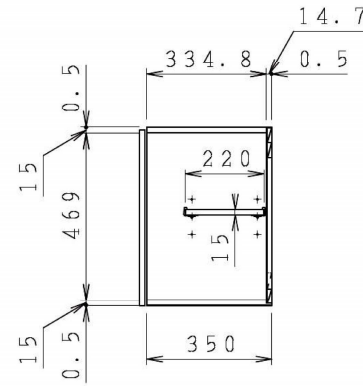

No.	名称	材質・仕様	個数	備考
1	側板	低圧メラミン化粧P t b	2	
2	底板	低圧メラミン化粧P t b	1	
3	天板	低圧メラミン化粧P t b	1	
4	背板	FF化粧MDF+P t b	1	

型式	W***-30		図番	01AKMG220AA030C1	
	名称	クリンプレティ ショート吊戸棚		日付	2020-11-02
		尺度	1:15		
<b>クリナップ株式会社</b>					