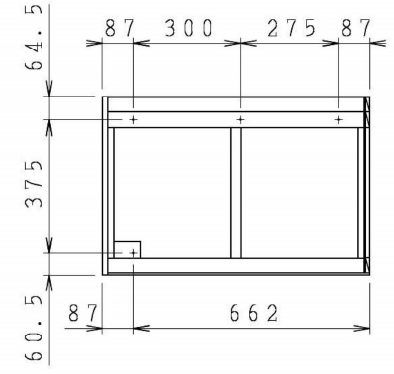

No.	名称	材質・仕様	個数	備考
1	側板	低圧メラミン化粧Ptb	2	
2	底板	低圧メラミン化粧Ptb	1	
3	天板	低圧メラミン化粧Ptb	1	
4	背板	FF化粧MDF+Ptb	2	

型式	W***-75C	図番	01AKMT222AA075A1		
名称	さくら ショート隅吊戸棚	日付	2020-11-02	尺度	1:15
クリナップ株式会社					