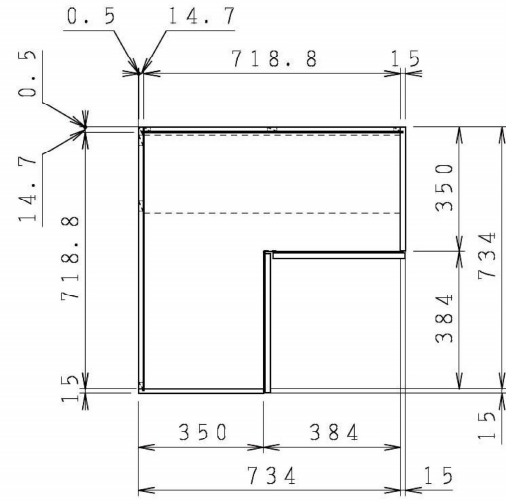

No.	名称	材質・仕様	個数	備考
1	側板	低圧メラミン化粧Ptb	2	
2	底板	低圧メラミン化粧Ptb	1	
3	天板	低圧メラミン化粧Ptb	1	
4	背板	FF化粧MDF+Ptb	2	

型式	W***-75C	図番	01AKMT222AA075A1		
名称	さくら ショート隅吊戸棚	日付	2020-11-02	尺度	1:15
クリナップ株式会社					