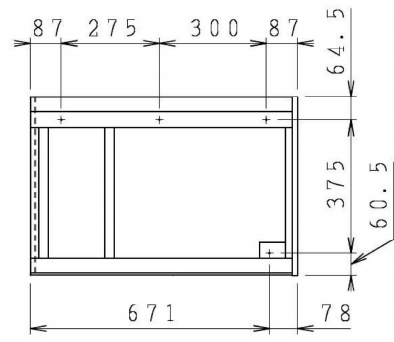

No.	名称	材質・仕様	個数	備考
1	側板	低圧メラミン化粧Ptb	2	
2	底板	低圧メラミン化粧Ptb	1	
3	天板	低圧メラミン化粧Ptb	1	
4	背板	FF化粧MDF+Ptb	2	

型式	W***-75C	図番	01AKMT222AA075A1		
名称	さくら ショート隅吊戸棚	日付	2020-11-02	尺度	1:15
クリナップ株式会社					