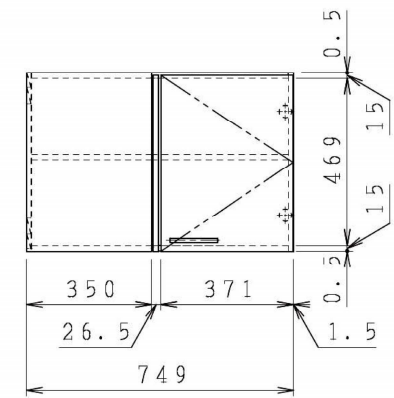

No.	名称	材質・仕様	個数	備考
1	側板	低圧メラミン化粧Ptb	2	
2	底板	低圧メラミン化粧Ptb	1	
3	天板	低圧メラミン化粧Ptb	1	
4	背板	FF化粧MDF+Ptb	2	

型式	W***-75C	図番	01AKMT222AA075A1		
名称	さくら ショート隅吊戸棚	日付	2020-11-02	尺度	1:15
クリナップ株式会社					