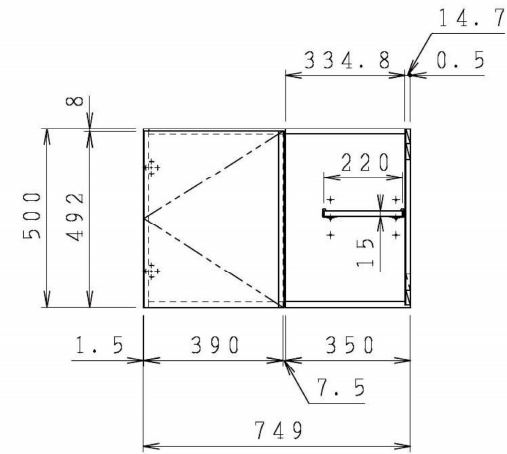

No.	名称	材質・仕様	個数	備考
1	側板	低圧メラミン化粧Ptb	2	
2	底板	低圧メラミン化粧Ptb	1	
3	天板	低圧メラミン化粧Ptb	1	
4	背板	FF化粧MDF+Ptb	2	

型式	W***-75C	図番	01AKMT222AA075A1		
名称	さくら ショート隅吊戸棚	日付	2020-11-02	尺度	1:15
クリナップ株式会社					