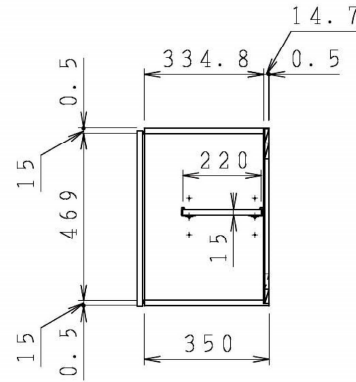

No.	名称	材質・仕様	個数	備考
1	側板	低圧メラミン化粧P t b	2	
2	底板	低圧メラミン化粧P t b	1	
3	天板	低圧メラミン化粧P t b	1	
4	背板	FF化粧MDF+P t b	1	

型式	W***-150	図番	01AKMT220AA150A1	
名称	さくら ショート吊戸棚	日付	2020-11-02	尺度 1:15
クリナップ株式会社				