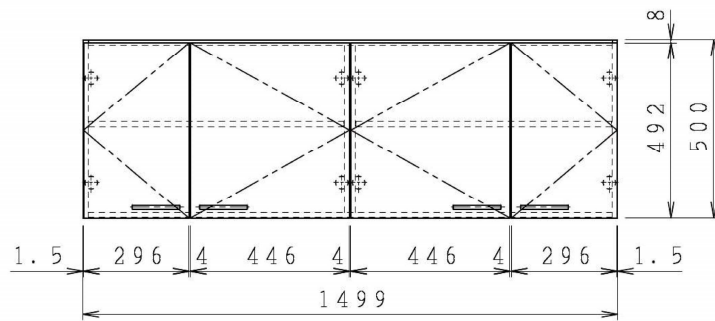

No.	名称	材質・仕様	個数	備考
1	側板	低圧メラミン化粧P t b	2	
2	底板	低圧メラミン化粧P t b	1	
3	天板	低圧メラミン化粧P t b	1	
4	背板	FF化粧MDF+P t b	1	

型式	W***-150	図番	01AKMT220AA150A1	
名称	さくら ショート吊戸棚	日付	2020-11-02	尺度 1:15
クリナップ株式会社				