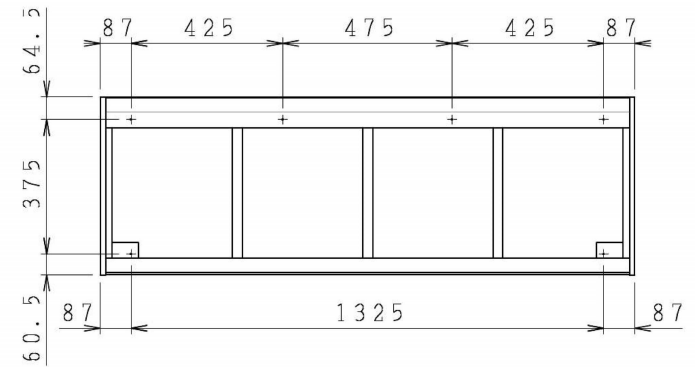

No.	名称	材質・仕様	個数	備考
1	側板	低圧メラミン化粧P t b	2	
2	底板	低圧メラミン化粧P t b	1	
3	天板	低圧メラミン化粧P t b	1	
4	背板	FF化粧MDF+P t b	1	

型式	W***-150	図番	01AKMT220AA150A1	
名称	さくら ショート吊戸棚	日付	2020-11-02	尺度 1:15
クリナップ株式会社				