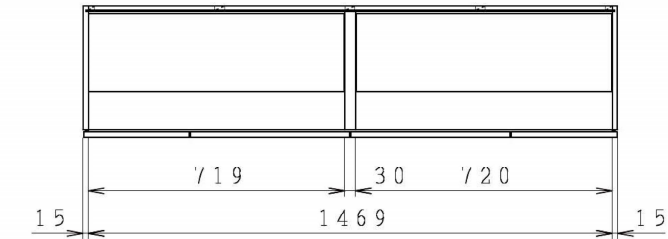

No.	名称	材質・仕様	個数	備考
1	側板	低圧メラミン化粧P t b	2	
2	底板	低圧メラミン化粧P t b	1	
3	天板	低圧メラミン化粧P t b	1	
4	背板	FF化粧MDF+P t b	1	

型式	W***-150	図番	01AKMT220AA150A1	
名称	さくら ショート吊戸棚	日付	2020-11-02	尺度 1:15
クリナップ株式会社				