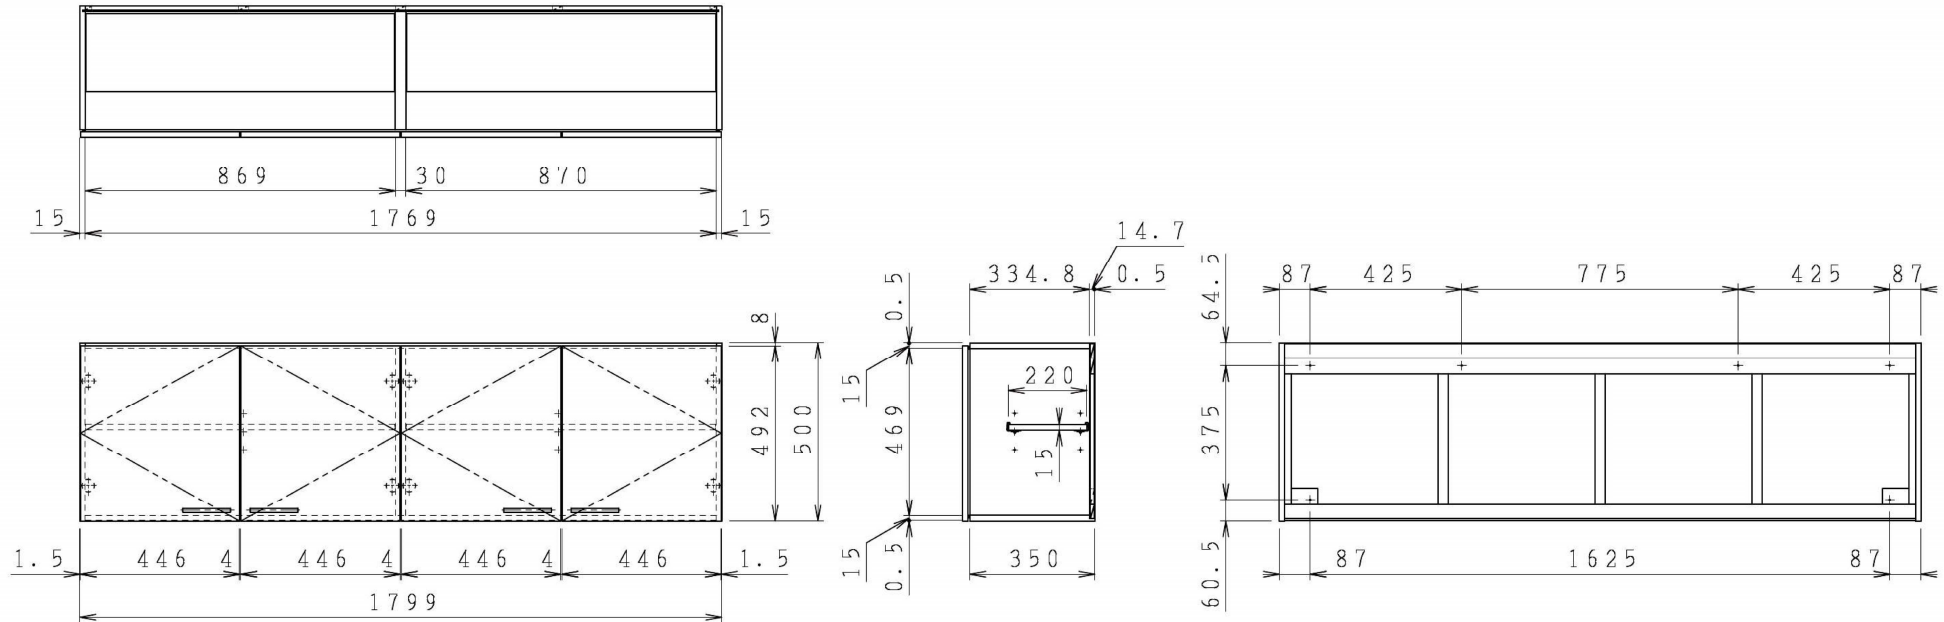

No.	名称	材質・仕様	個数	備考
1	側板	低圧メラミン化粧Ptb	2	
2	底板	低圧メラミン化粧Ptb	1	
3	天板	低圧メラミン化粧Ptb	1	
4	背板	FF化粧MDF+Ptb	1	

型式	W***-180		図番	01AKMT220AA180A1	
	名称	さくら ショート吊戸棚		日付	2020-11-02
		尺度	1:15		
<b>クリナップ株式会社</b>					