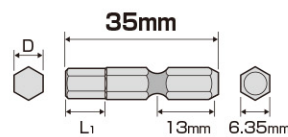

六角レンチカラービット 35mm

へご詳細

シリーズ最短35mm

L型アダプターでの
仮締め作業に

6.35mm

約11mm

短い出寸!

狭い箇所最適!

色で先端サイズの見分けが簡単!

ACHX-2035 ACHX-2535 ACHX-3035 ACHX-4035 ACHX-5035 ACHX-6035

(ACHX-2035~5035)

(ACHX-6035)

No.	SIZE 刃先×全長 (L)	D	d	L1	取付 本数	セット 数	定価 (円)	パッケージ サイズ	JANコード
ACHX-2035	H2×35	2.0	3.5	4	1	6	450	115×35	4 962485 403713
ACHX-2535	H2.5×35	2.5	3.5	4	1	6	450	115×35	4 962485 403720
ACHX-3035	H3×35	3.0	3.5	5	1	6	450	115×35	4 962485 403737
ACHX-4035	H4×35	4.0	5.0	5.2	1	6	450	115×35	4 962485 403744
ACHX-5035	H5×35	5.0	6.0	5.8	1	6	450	115×35	4 962485 403751
ACHX-6035	H6×35	6.0	-	9	1	6	450	115×35	4 962485 403768
ACHX5-35L	H2.5×35 H4×35 H3×35 H5×35 H6×35				5	6	2,000	150×70	4 962485 403775