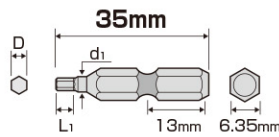

六角レンチカラービット 35mm

へご詳細

シリーズ最短35mm

L型アダプターでの
仮締め作業に

6.35mm

約11mm

短い出寸!

狭い箇所最適!

色で先端サイズの見分けが簡単!

ACHX-2035 ACHX-2535 ACHX-3035 ACHX-4035 ACHX-5035 ACHX-6035

(ACHX-2035~5035)

(ACHX-6035)

No.	SIZE 刃先×全長 (L)	D	d	L1	取付 本数	セット 数	定価 (円)	パッケージ サイズ	JANコード
ACHX-2035	H2×35	2.0	3.5	4	1	6	450	115×35	4 962485 403713
ACHX-2535	H2.5×35	2.5	3.5	4	1	6	450	115×35	4 962485 403720
ACHX-3035	H3×35	3.0	3.5	5	1	6	450	115×35	4 962485 403737
ACHX-4035	H4×35	4.0	5.0	5.2	1	6	450	115×35	4 962485 403744
ACHX-5035	H5×35	5.0	6.0	5.8	1	6	450	115×35	4 962485 403751
ACHX-6035	H6×35	6.0	-	9	1	6	450	115×35	4 962485 403768
ACHX5-35L	H2.5×35 H4×35 H3×35 H5×35 H6×35				5	6	2,000	150×70	4 962485 403775