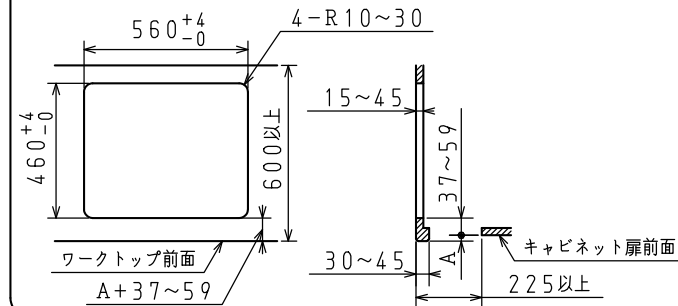

※ワークトップ開口寸法

商品名	PD-963WT-U60GH PD-963WT-U60GG		
外形寸法 (mm)	高さ270×幅598×奥行558		
質量 (kg)	25.5		
ガス消費量 (kW)	ガス種	13A	LP
	全点火時	10.6	10.5
	強火力バーナー	4.20	4.20
	小バーナー	1.30	1.30
	グリル	2.02	2.02
接続方法	Rc 1/2		
電源	DC3.0V (単一形アルカリ乾電池×2本)		
安心・安全機能	立消え安全装置、消し忘れ消火機能 調理油過熱防止装置 (天ぷら油過熱防止機能) 焦げつき消火機能、グリル過熱防止機能 異常過熱防止機能 (早切れ防止機能) 火力切り替えお知らせ機能、鍋なし検知機能 感震停止機能、電源オートオフ機能 フレームトラップ (グリル排気口遮炎装置)		

ガス機器防火性能評定品

※仕様は改良のためお知らせせずに変更することがあります。  
又、表数値は、標準ですので、ガス種によって数値が変わることがあります。

品名	3口グリル付 ビルトインコンロ		型	PD-963WT-U60GH PD-963WT-U60GG
尺度	図番		式	
更新日	23.02			株式会社 <b>パナソニック</b>

単位：mm